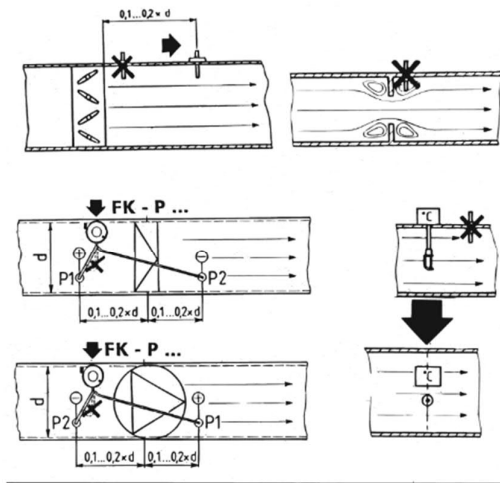

en Mounting instructions
de Montageanleitung

Differential Pressure Switch
Druckdifferenzschalter

QBM81-...

	<p>Main voltage With the safety cover removed, contact to terminals 1, 2, and 3 poses a lethal hazard!</p>
	<p>Netzspannung Lebensgefahr beim Berühren der Klemmen 1, 2, und 3 nach dem Entfernen der Schutzhaube!</p>