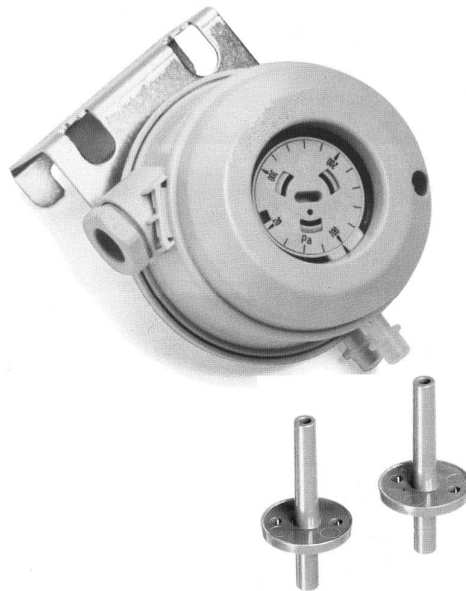

en Mounting instructions
de Montageanleitung

Differential Pressure Switch
Druckdifferenzschalter

QBM81-...

	<p>Main voltage With the safety cover removed, contact to terminals 1, 2, and 3 poses a lethal hazard!</p>
	<p>Netzspannung Lebensgefahr beim Berühren der Klemmen 1, 2, und 3 nach dem Entfernen der Schutzhaube!</p>