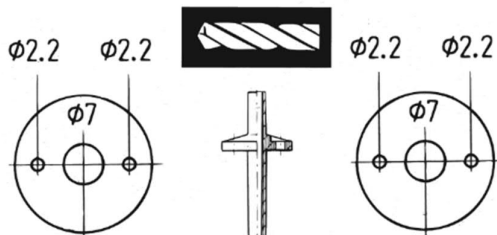

en Mounting instructions
de Montageanleitung

Differential Pressure Switch
Druckdifferenzschalter

QBM81-...

	<p>Main voltage With the safety cover removed, contact to terminals 1, 2, and 3 poses a lethal hazard!</p>
	<p>Netzspannung Lebensgefahr beim Berühren der Klemmen 1, 2, und 3 nach dem Entfernen der Schutzhaube!</p>