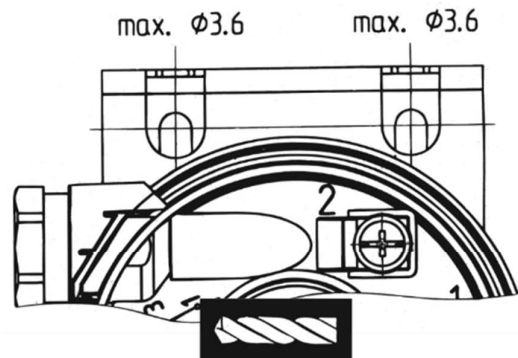

en Mounting instructions
de Montageanleitung

Differential Pressure Switch
Druckdifferenzschalter

QBM81-...

	<p>Main voltage With the safety cover removed, contact to terminals 1, 2, and 3 poses a lethal hazard!</p>
	<p>Netzspannung Lebensgefahr beim Berühren der Klemmen 1, 2, und 3 nach dem Entfernen der Schutzhaube!</p>