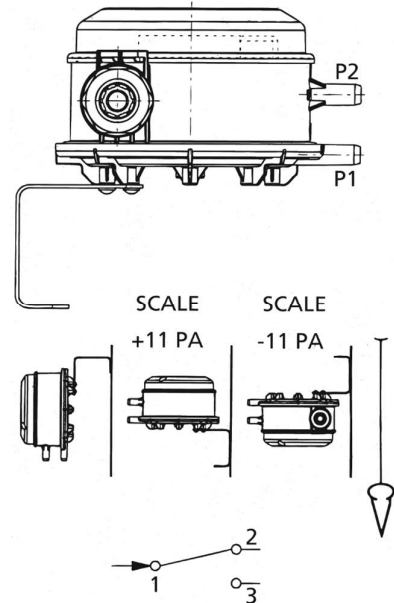

en Mounting instructions
de Montageanleitung

Differential Pressure Switch
Druckdifferenzschalter

QBM81-...

	<p>Main voltage With the safety cover removed, contact to terminals 1, 2, and 3 poses a lethal hazard!</p>
	<p>Netzspannung Lebensgefahr beim Berühren der Klemmen 1, 2, und 3 nach dem Entfernen der Schutzhaube!</p>